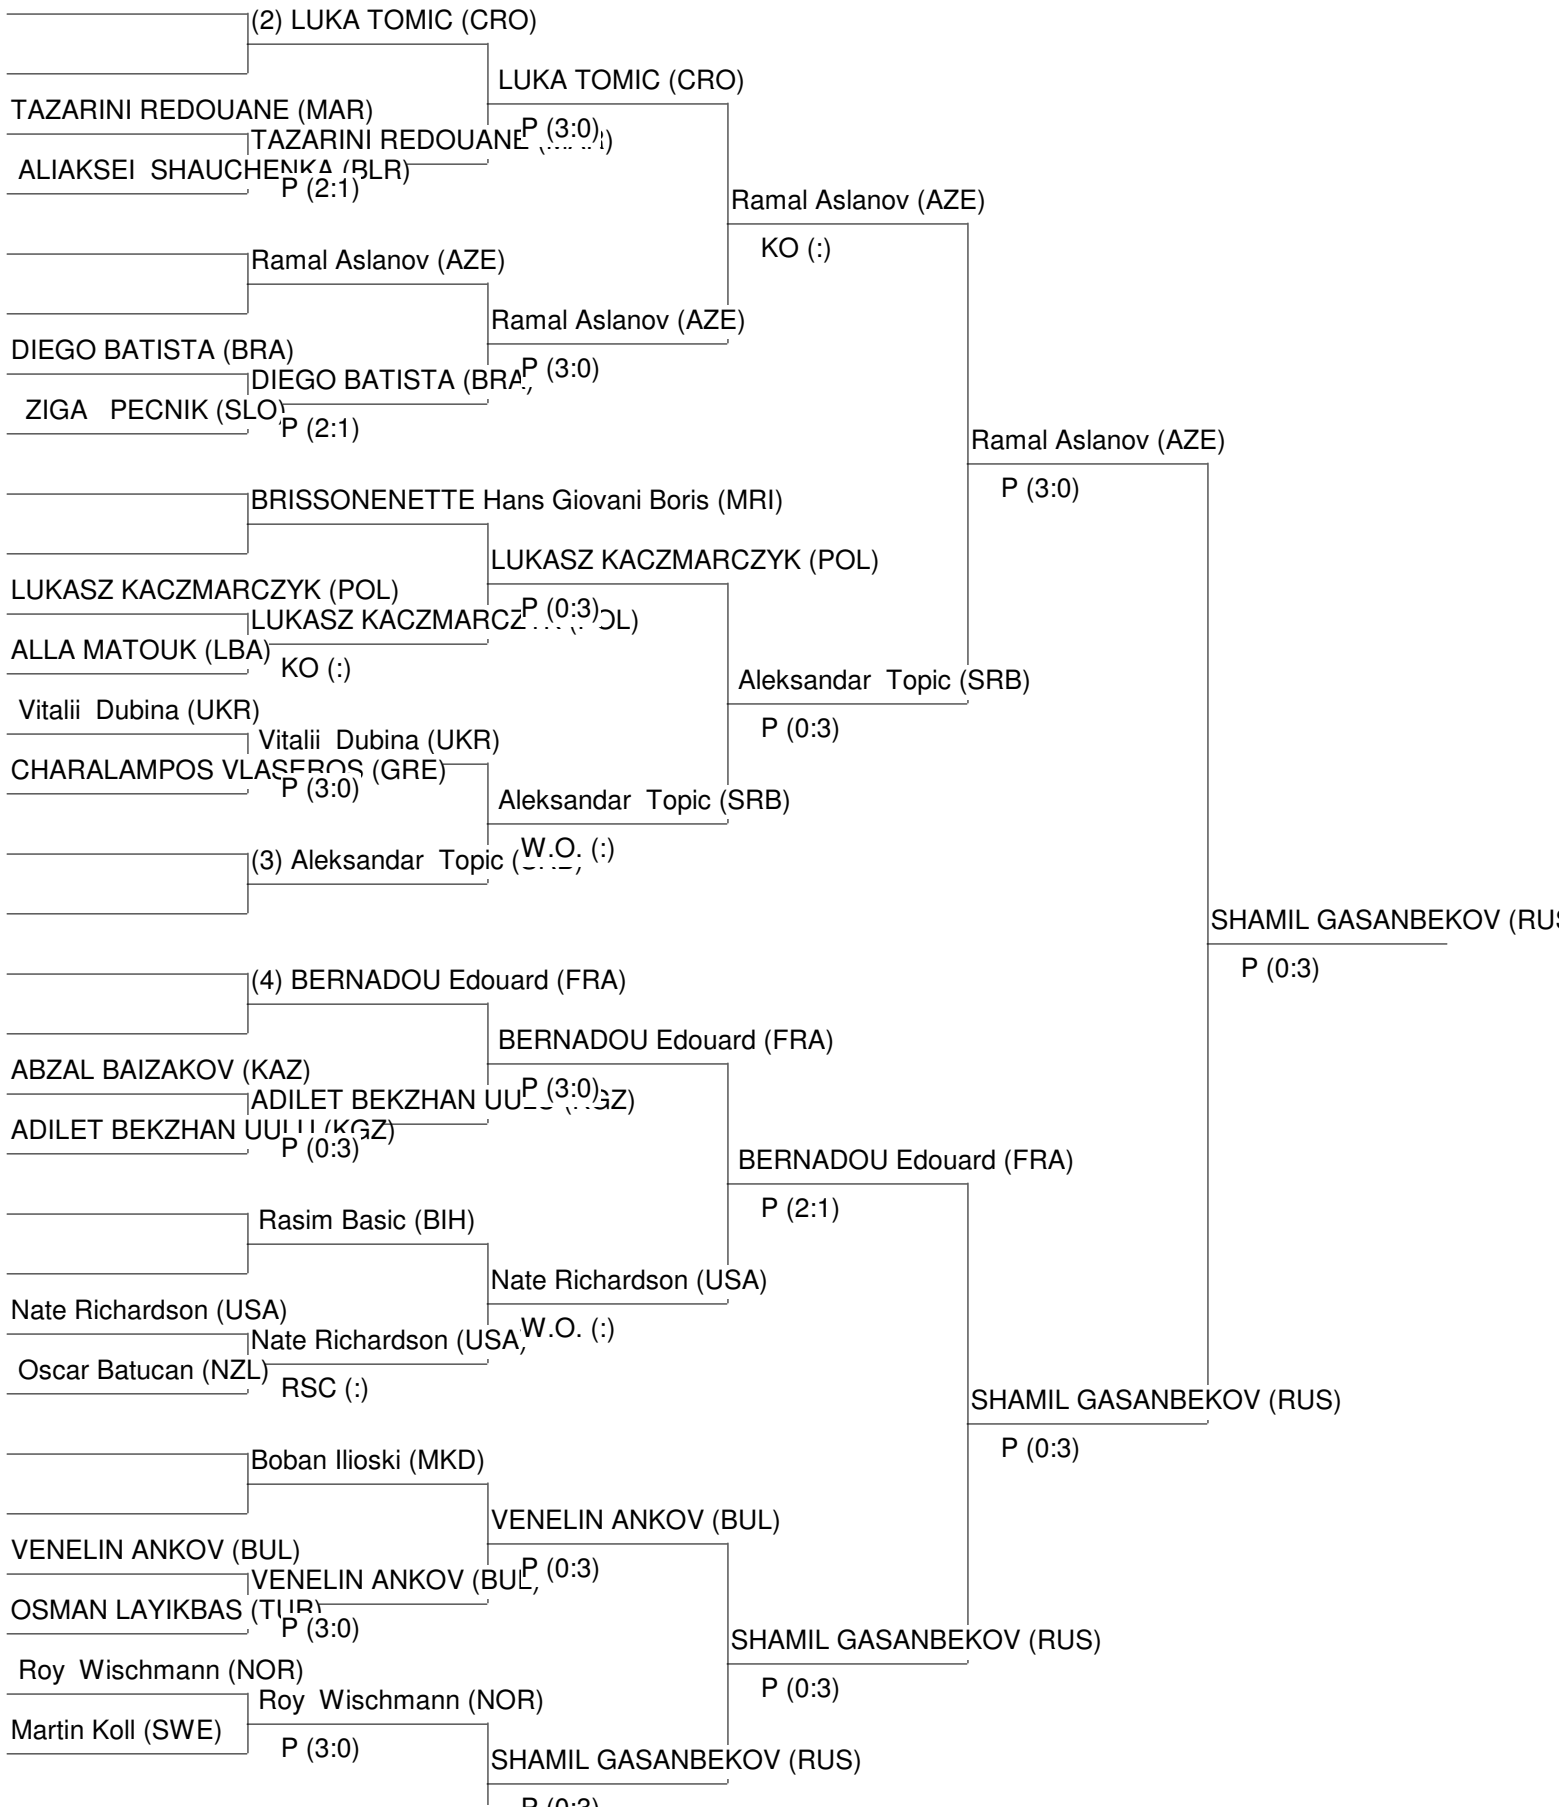

LK men -71kg

WORLD CHAMPIONSHIPS 2015 (KL, K1, LK)
Belgrade [SRB]
21.10.2015 - 01.11.2015