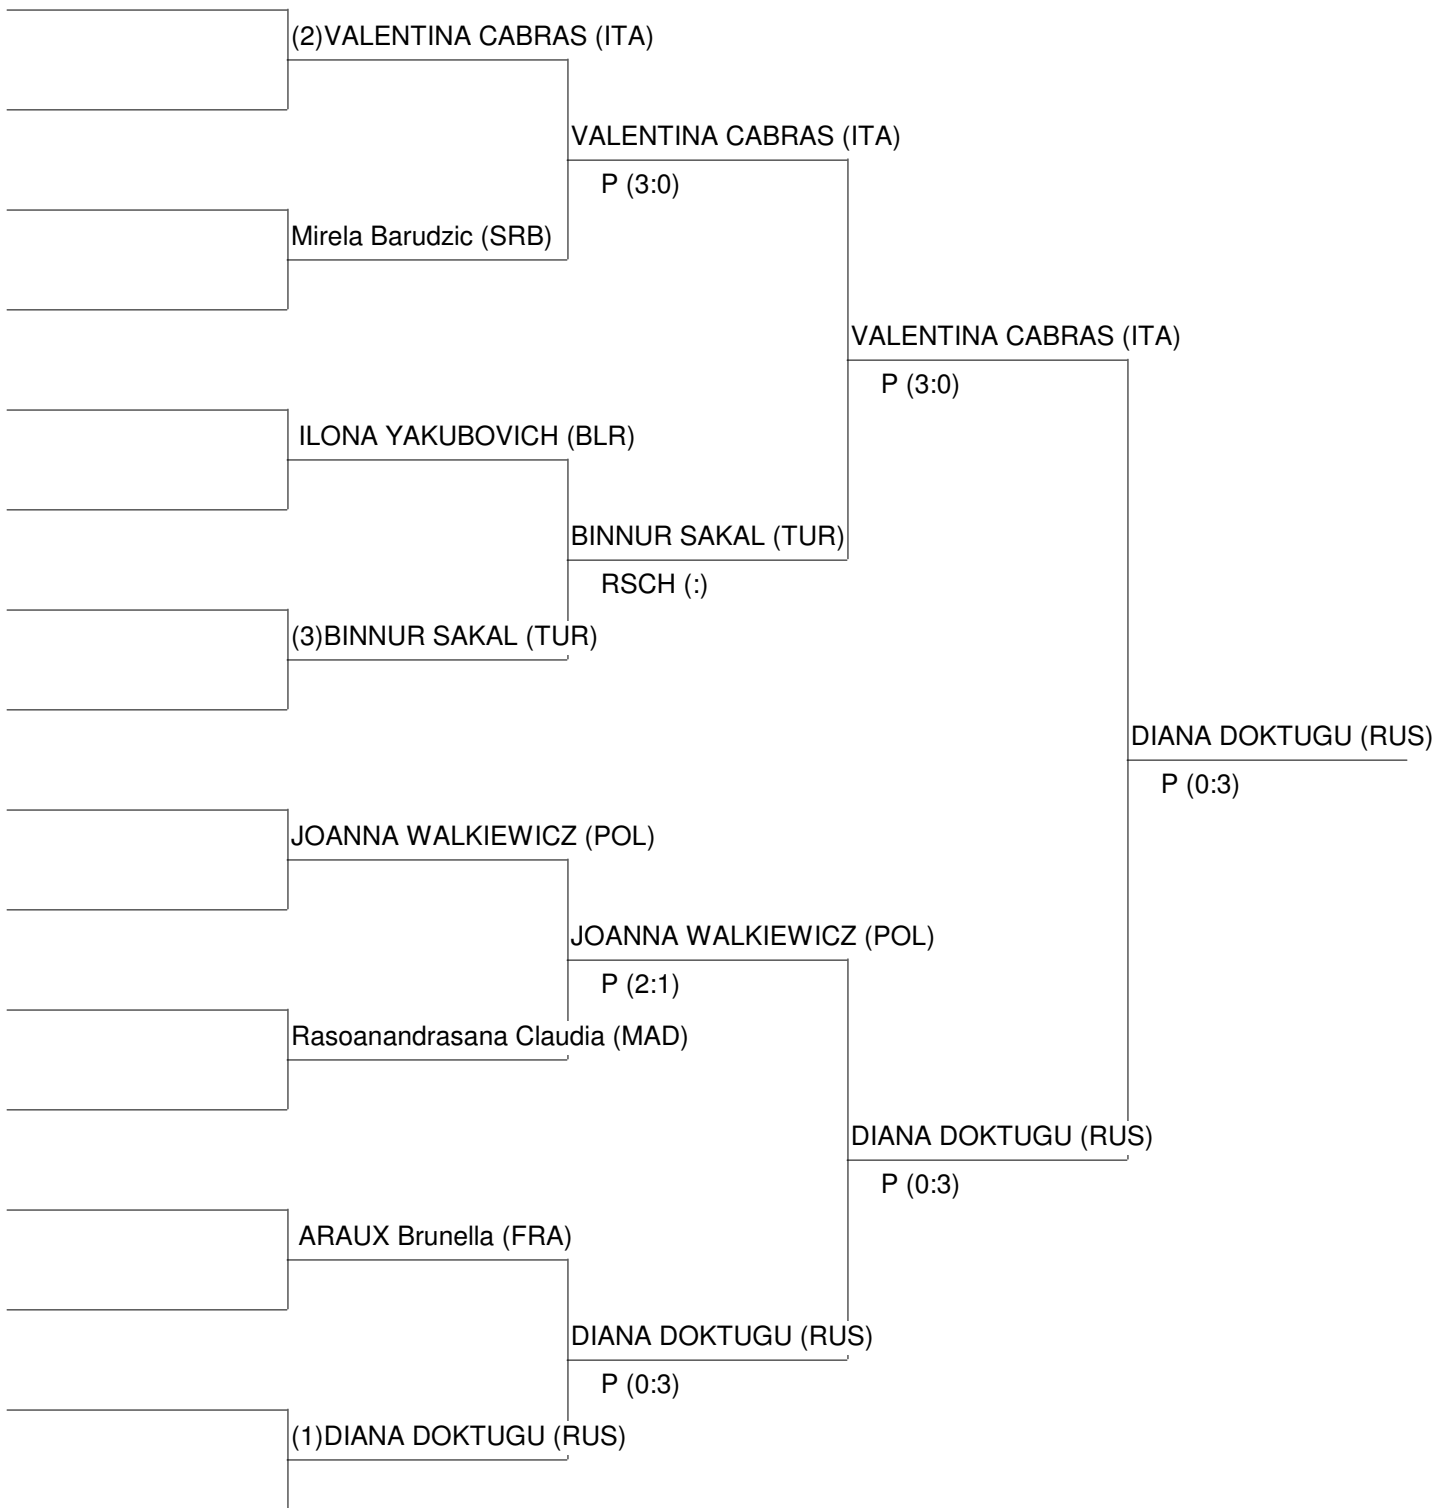

Belgrade [SRB]

21.10.2015 - 01.11.2015

LK men +91kg

WORLD CHAMPIONSHIPS 2015 (KL, K1, LK)

Belgrade [SRB]

21.10.2015 - 01.11.2015

LK women -48kg

WORLD CHAMPIONSHIPS 2015 (KL, K1, LK)
Belgrade [SRB]
21.10.2015 - 01.11.2015

LK women -52kg

WORLD CHAMPIONSHIPS 2015 (KL, K1, LK)

Belgrade [SRB]

21.10.2015 - 01.11.2015

LK women -56kg

WORLD CHAMPIONSHIPS 2015 (KL, K1, LK)
 Belgrade [SRB]
 21.10.2015 - 01.11.2015

LK women -60kg

WORLD CHAMPIONSHIPS 2015 (KL, K1, LK)