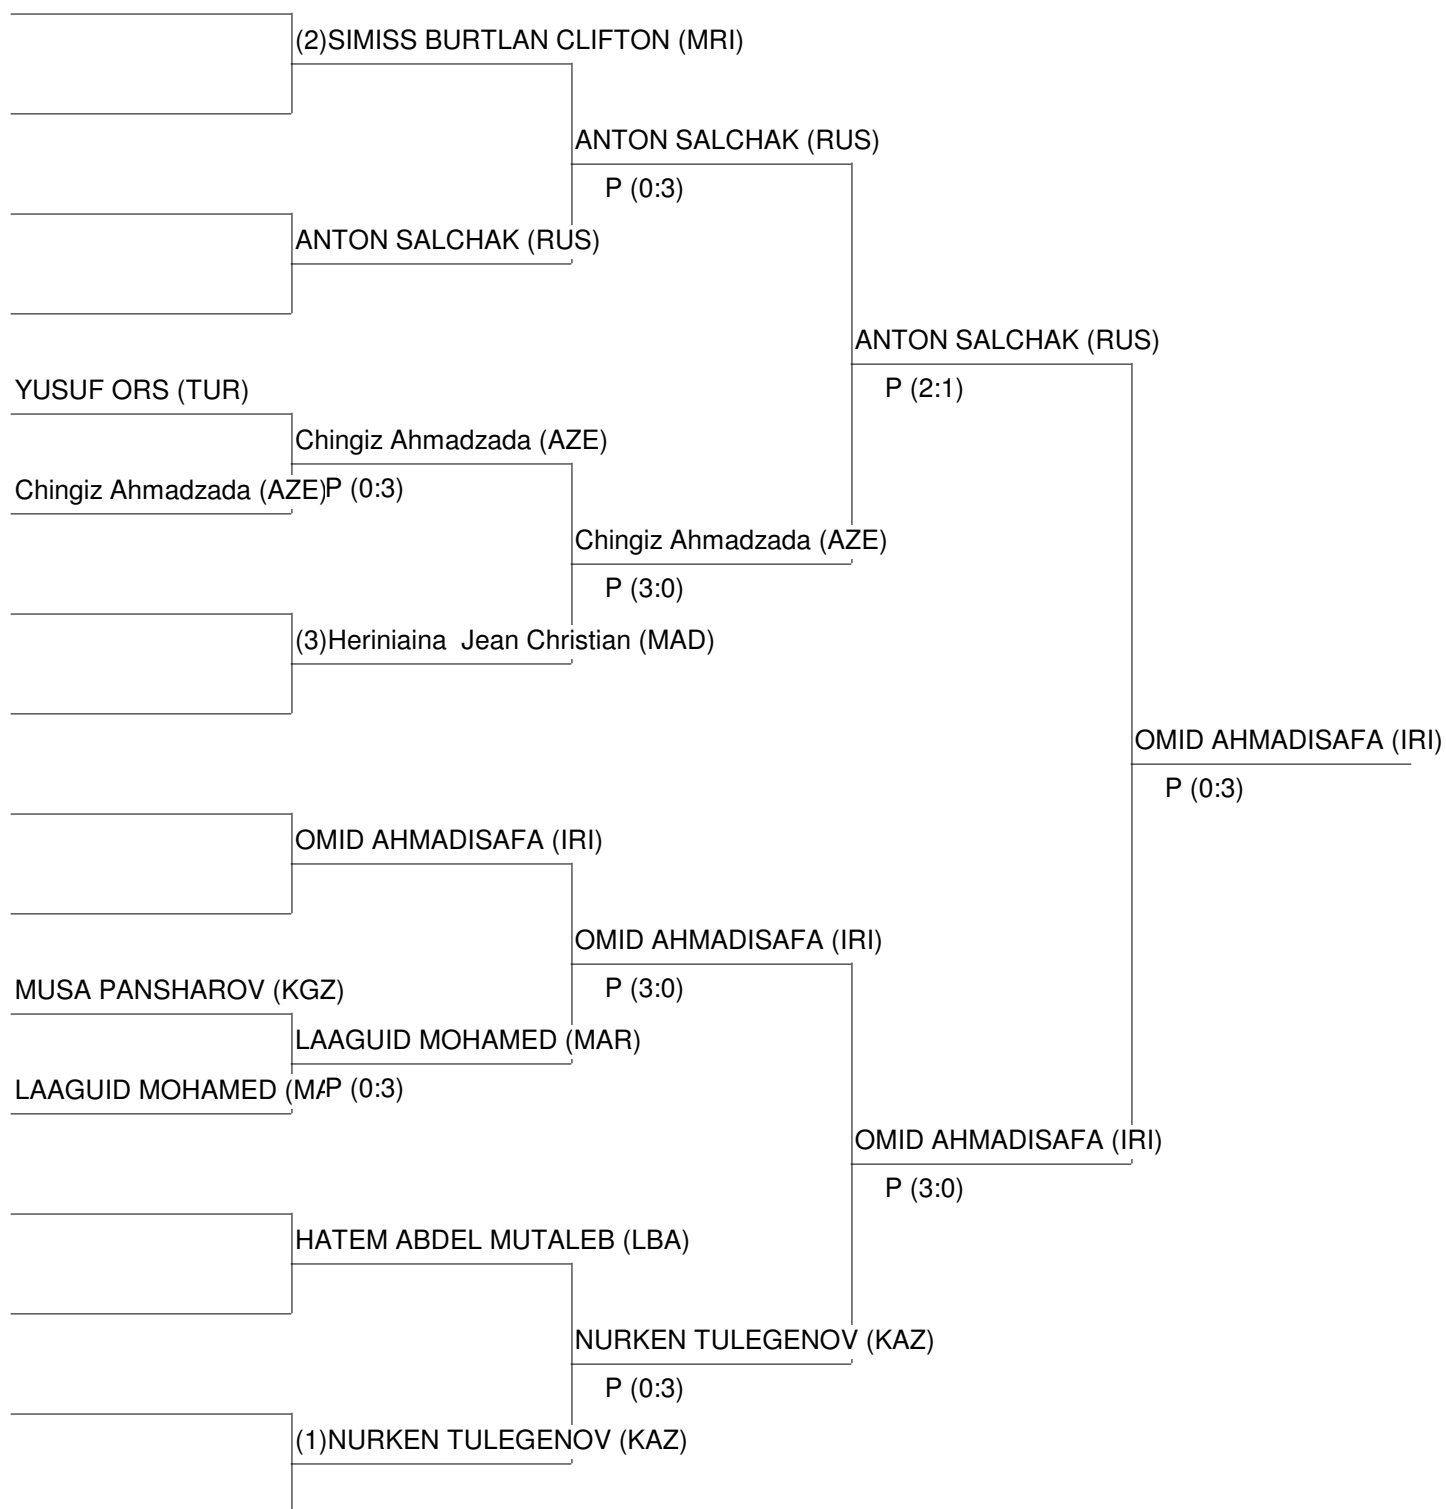

LK men -51kg

WORLD CHAMPIONSHIPS 2015 (KL, K1, LK)

Belgrade [SRB]

21.10.2015 - 01.11.2015

LK men -54kg

WORLD CHAMPIONSHIPS 2015 (KL, K1, LK)
 Belgrade [SRB]
 21.10.2015 - 01.11.2015

LK men -60kg

WORLD CHAMPIONSHIPS 2015 (KL, K1, LK)