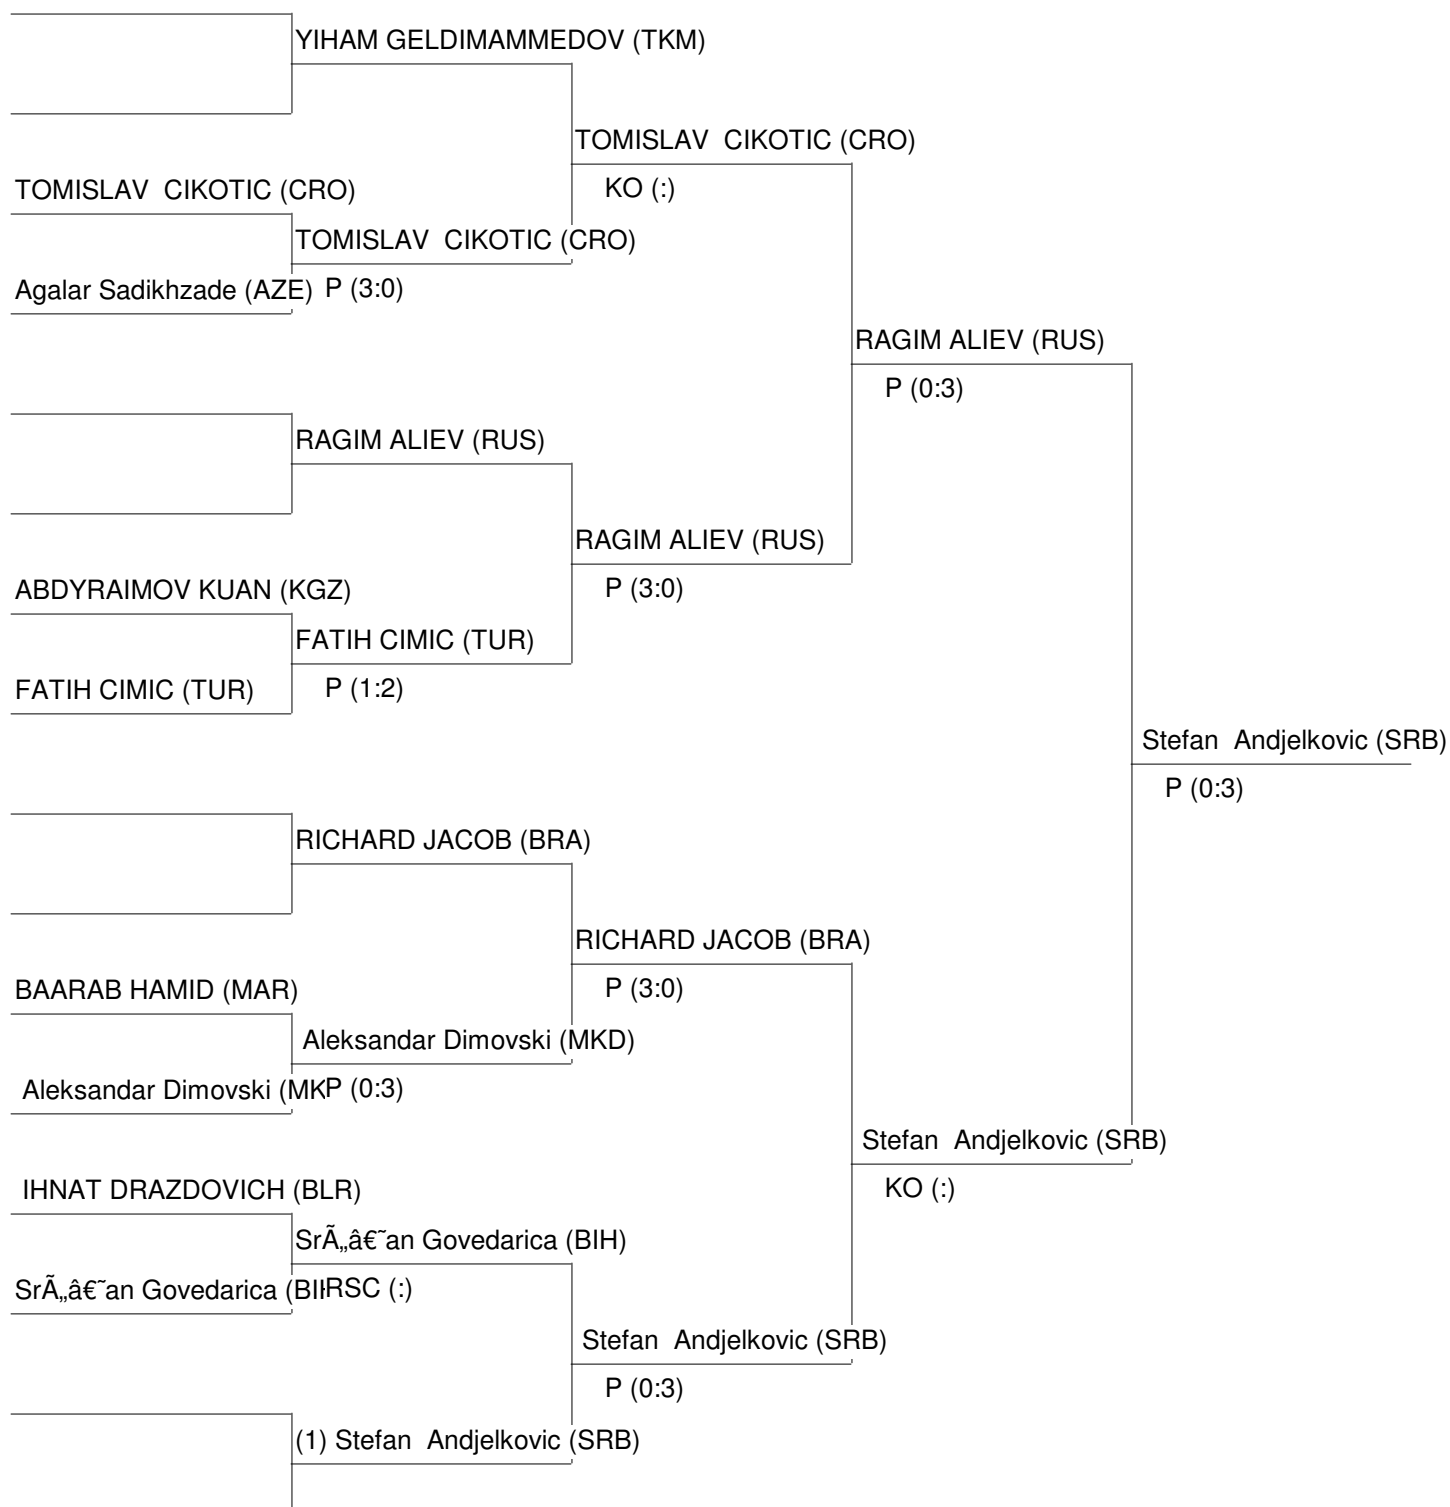

Belgrade [SRB]

21.10.2015 - 01.11.2015

LK men +91kg

WORLD CHAMPIONSHIPS 2015 (KL, K1, LK)

Belgrade [SRB]

21.10.2015 - 01.11.2015

LK women -48kg

WORLD CHAMPIONSHIPS 2015 (KL, K1, LK)
Belgrade [SRB]
21.10.2015 - 01.11.2015

LK women -52kg

WORLD CHAMPIONSHIPS 2015 (KL, K1, LK)

Belgrade [SRB]

21.10.2015 - 01.11.2015

LK women -56kg

WORLD CHAMPIONSHIPS 2015 (KL, K1, LK)
 Belgrade [SRB]
 21.10.2015 - 01.11.2015

LK women -60kg

WORLD CHAMPIONSHIPS 2015 (KL, K1, LK)