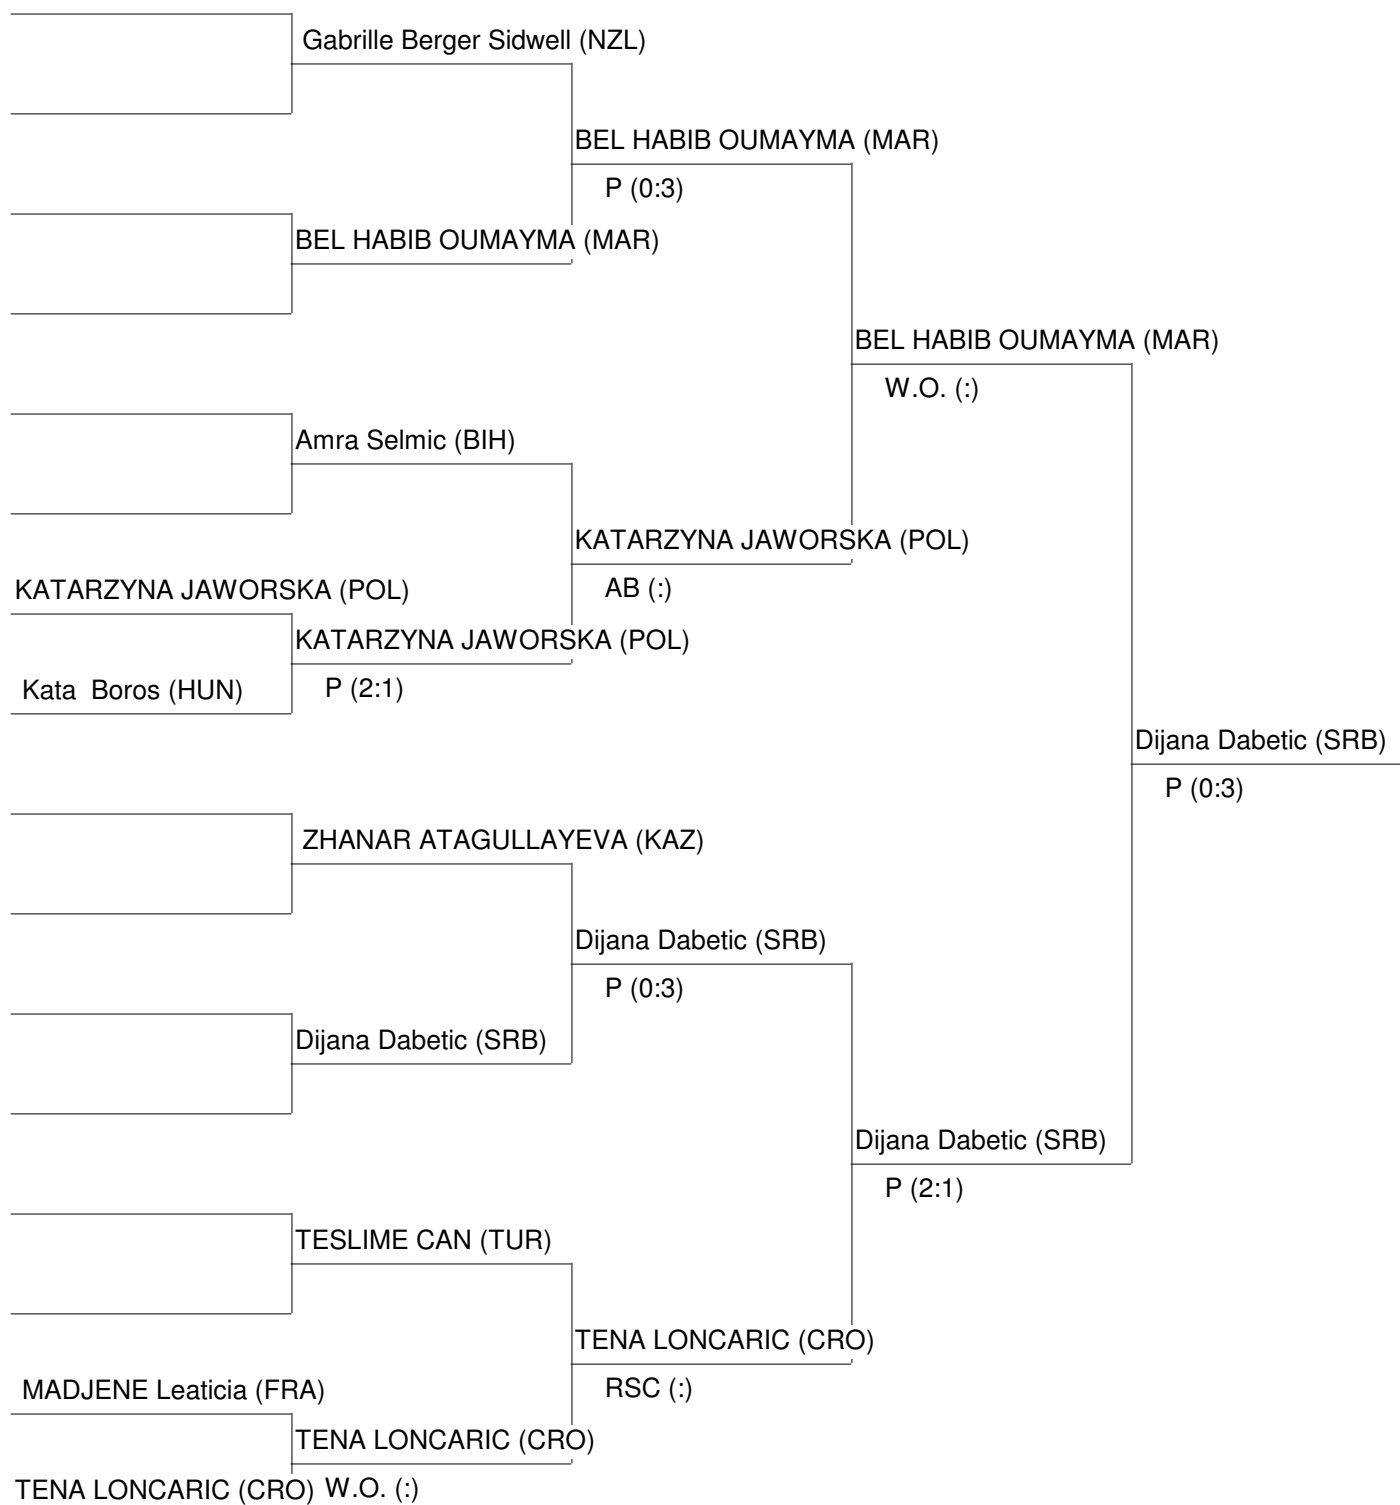

LK women -52kg

WORLD CHAMPIONSHIPS 2015 (KL, K1, LK)

Belgrade [SRB]

21.10.2015 - 01.11.2015

LK women -56kg

WORLD CHAMPIONSHIPS 2015 (KL, K1, LK)
 Belgrade [SRB]
 21.10.2015 - 01.11.2015

LK women -60kg

WORLD CHAMPIONSHIPS 2015 (KL, K1, LK)

Belgrade [SRB]

21.10.2015 - 01.11.2015

LK women -65kg

WORLD CHAMPIONSHIPS 2015 (KL, K1, LK)

Belgrade [SRB]

21.10.2015 - 01.11.2015

LK women -70kg

WORLD CHAMPIONSHIPS 2015 (KL, K1, LK)
Belgrade [SRB]
21.10.2015 - 01.11.2015