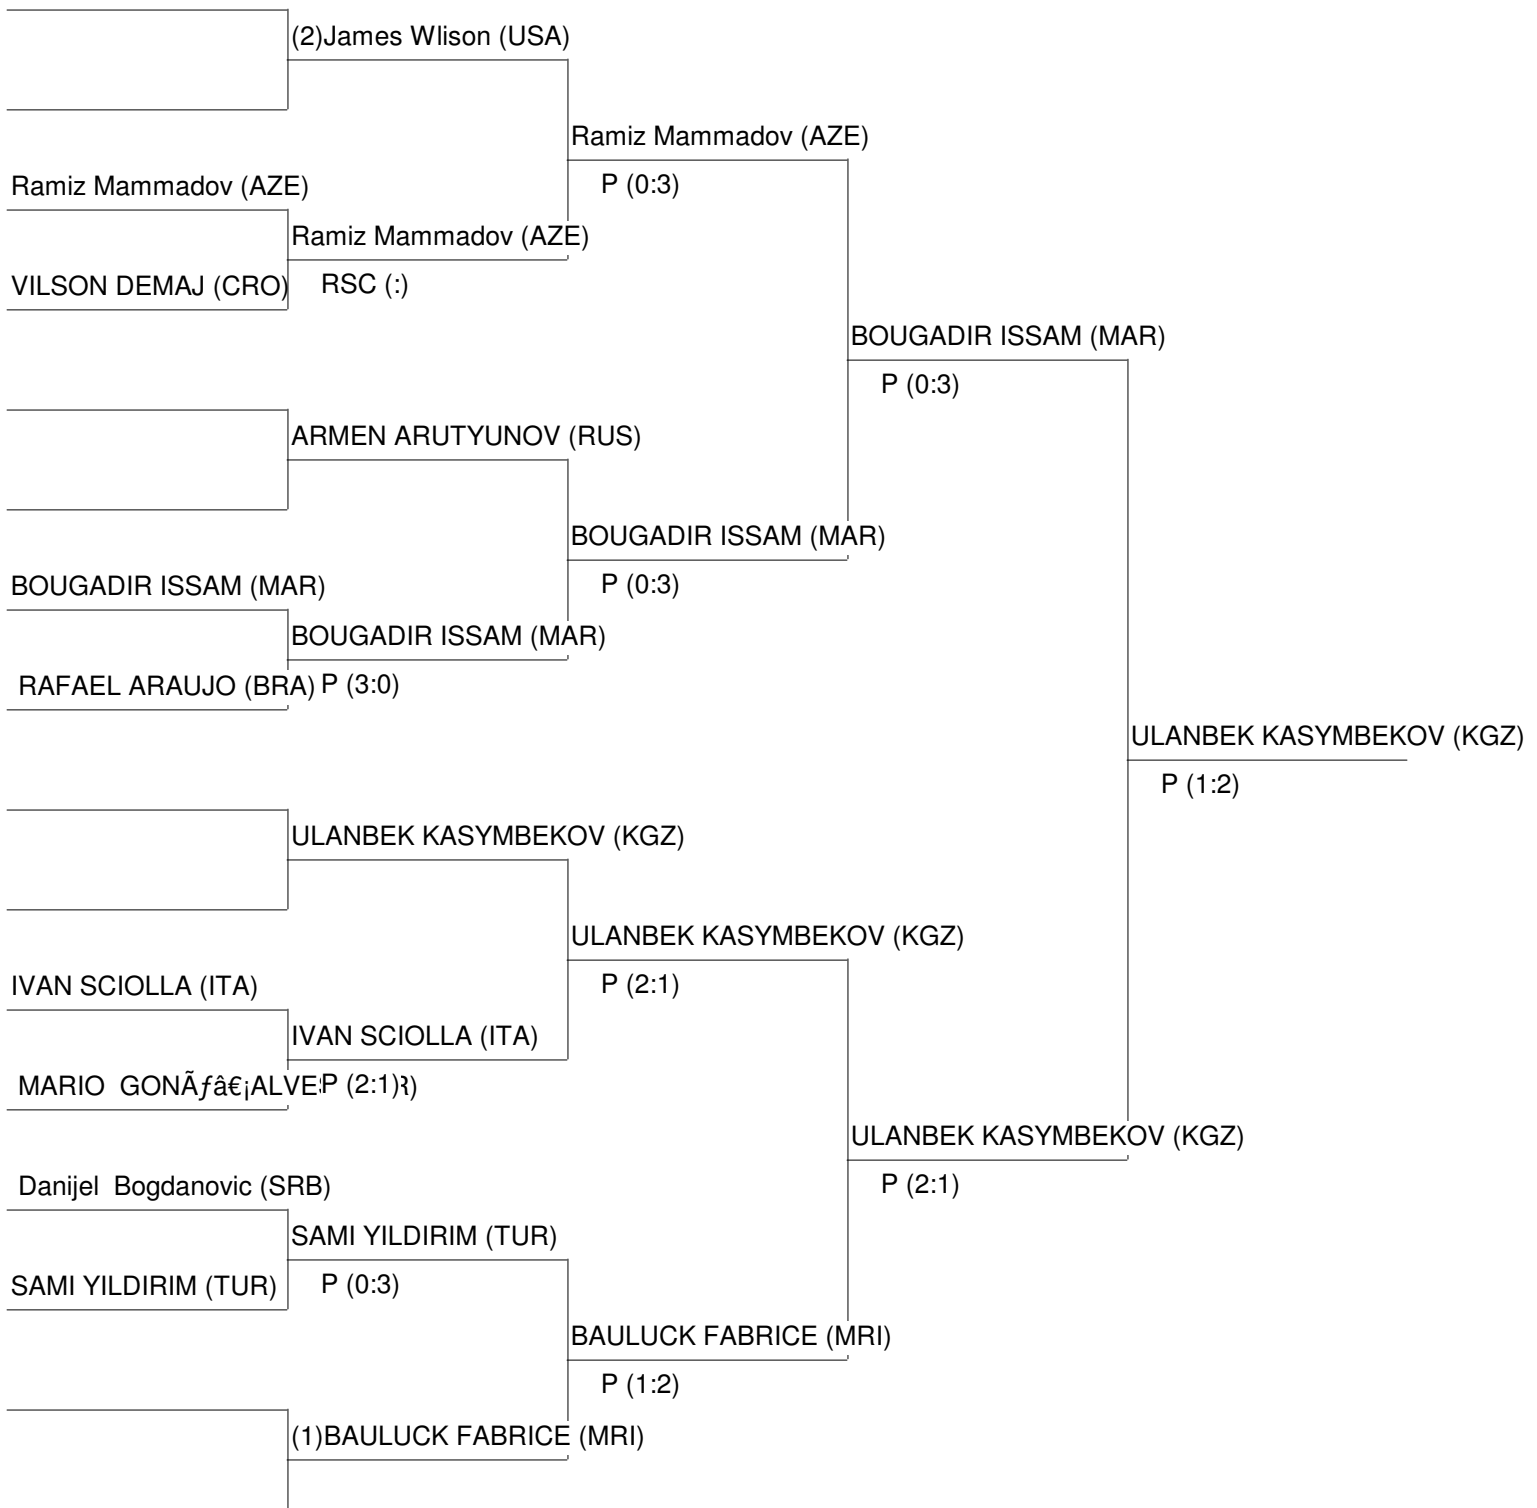

LK men -51kg

WORLD CHAMPIONSHIPS 2015 (KL, K1, LK)

Belgrade [SRB]

21.10.2015 - 01.11.2015

LK men -54kg

WORLD CHAMPIONSHIPS 2015 (KL, K1, LK)
 Belgrade [SRB]
 21.10.2015 - 01.11.2015

LK men -60kg

WORLD CHAMPIONSHIPS 2015 (KL, K1, LK)