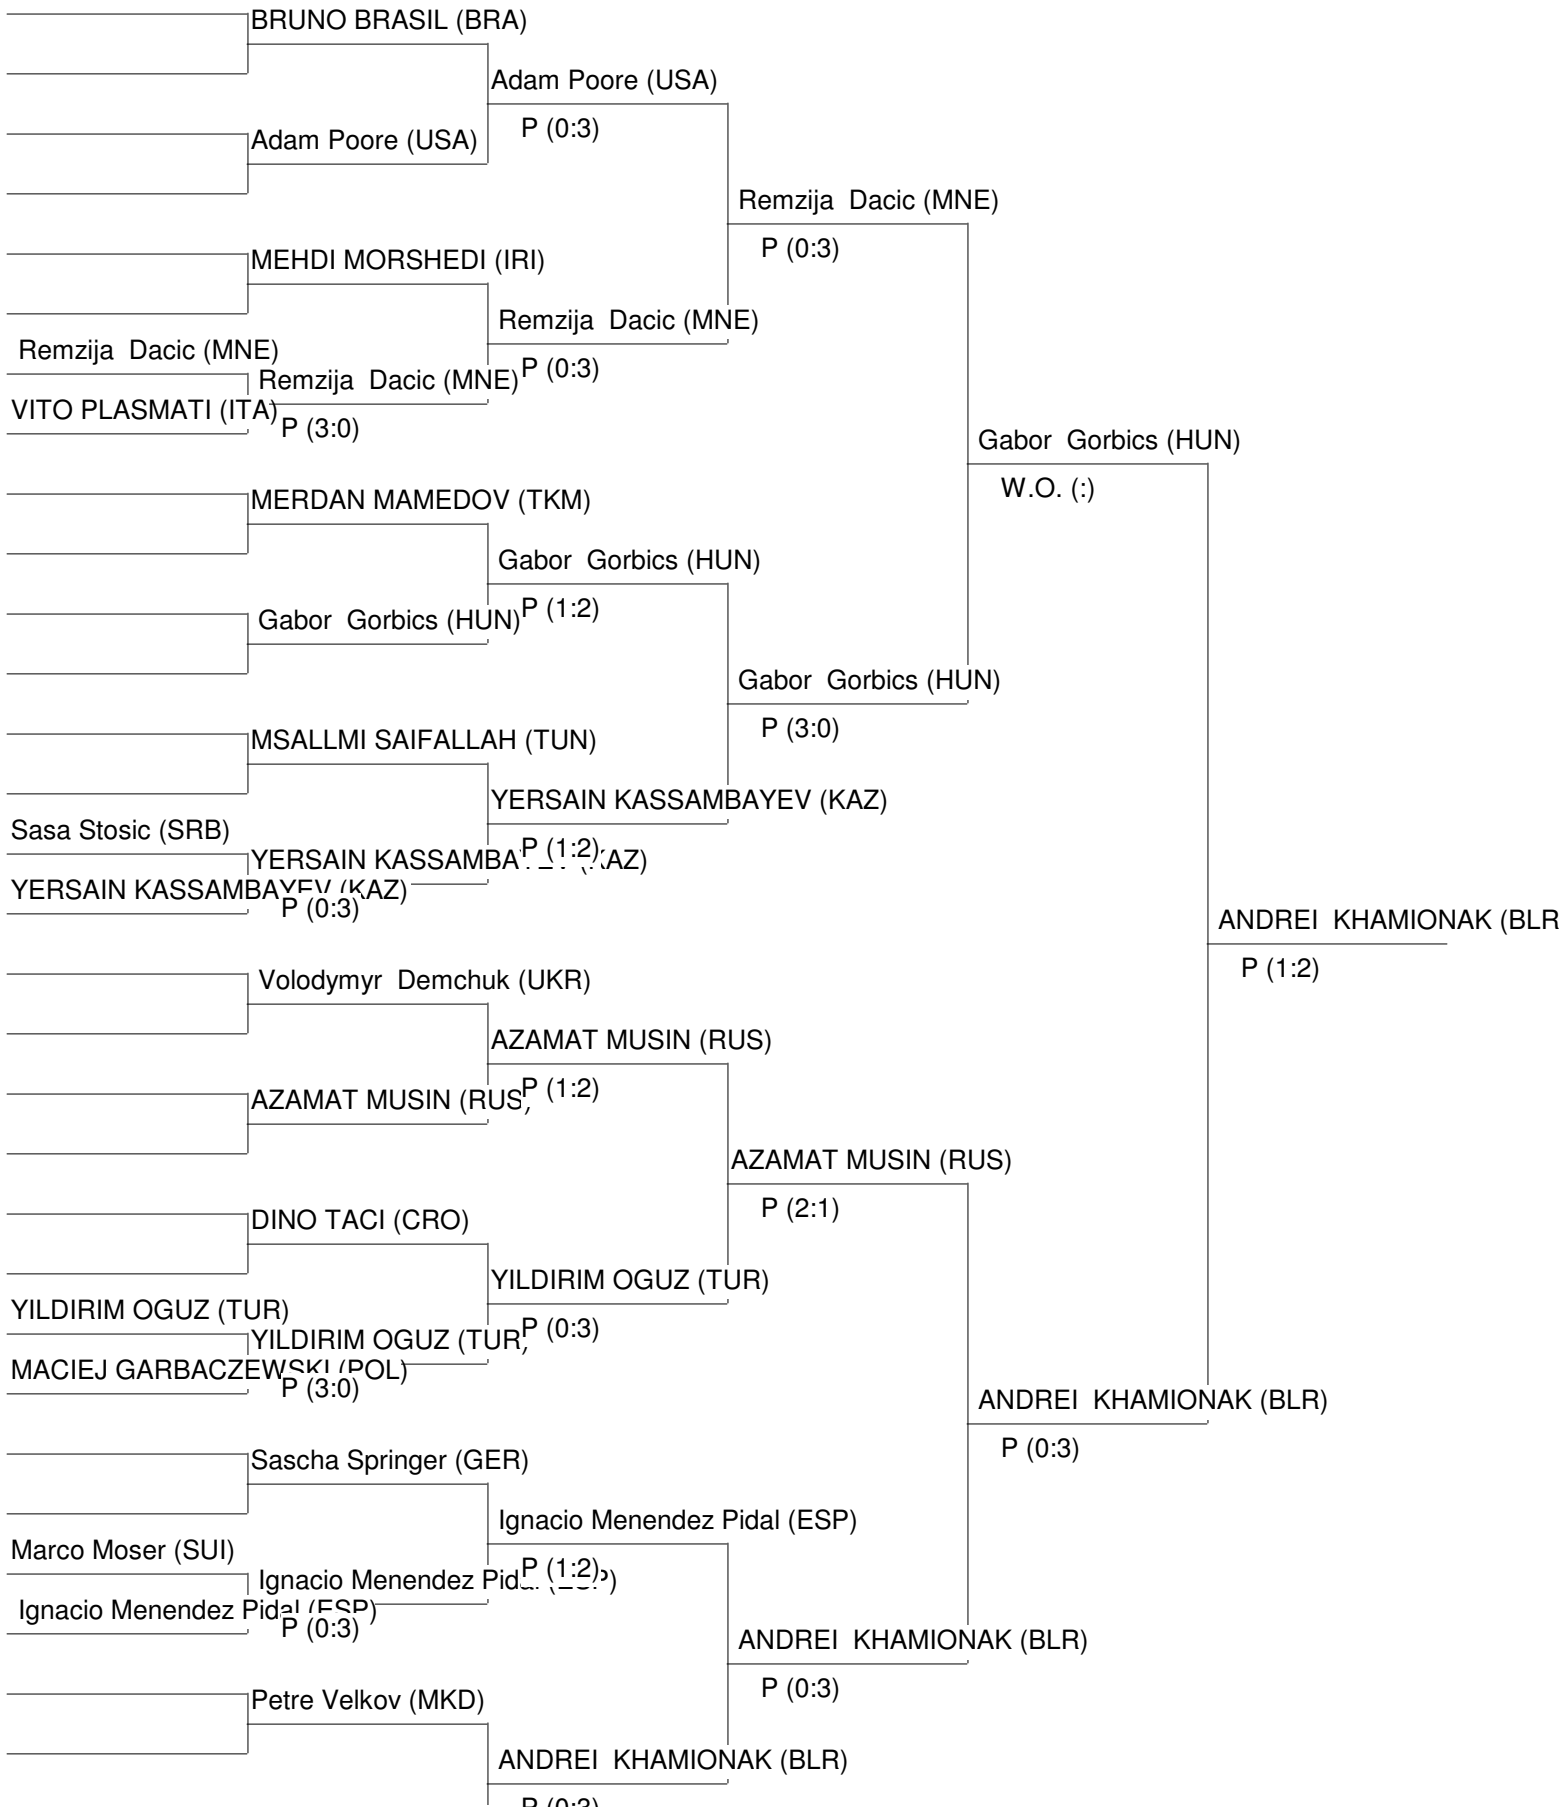

Zohrab Azimov (AZE)

P (1:2)

Zohrab Azimov (AZE)

ANGELOS GIAKOUMIS (CYP) (:

LK men -63,5kg

WORLD CHAMPIONSHIPS 2015 (KL, K1, LK)
 Belgrade [SRB]
 21.10.2015 - 01.11.2015

LK men -67kg

WORLD CHAMPIONSHIPS 2015 (KL, K1, LK)
 Belgrade [SRB]
 21.10.2015 - 01.11.2015