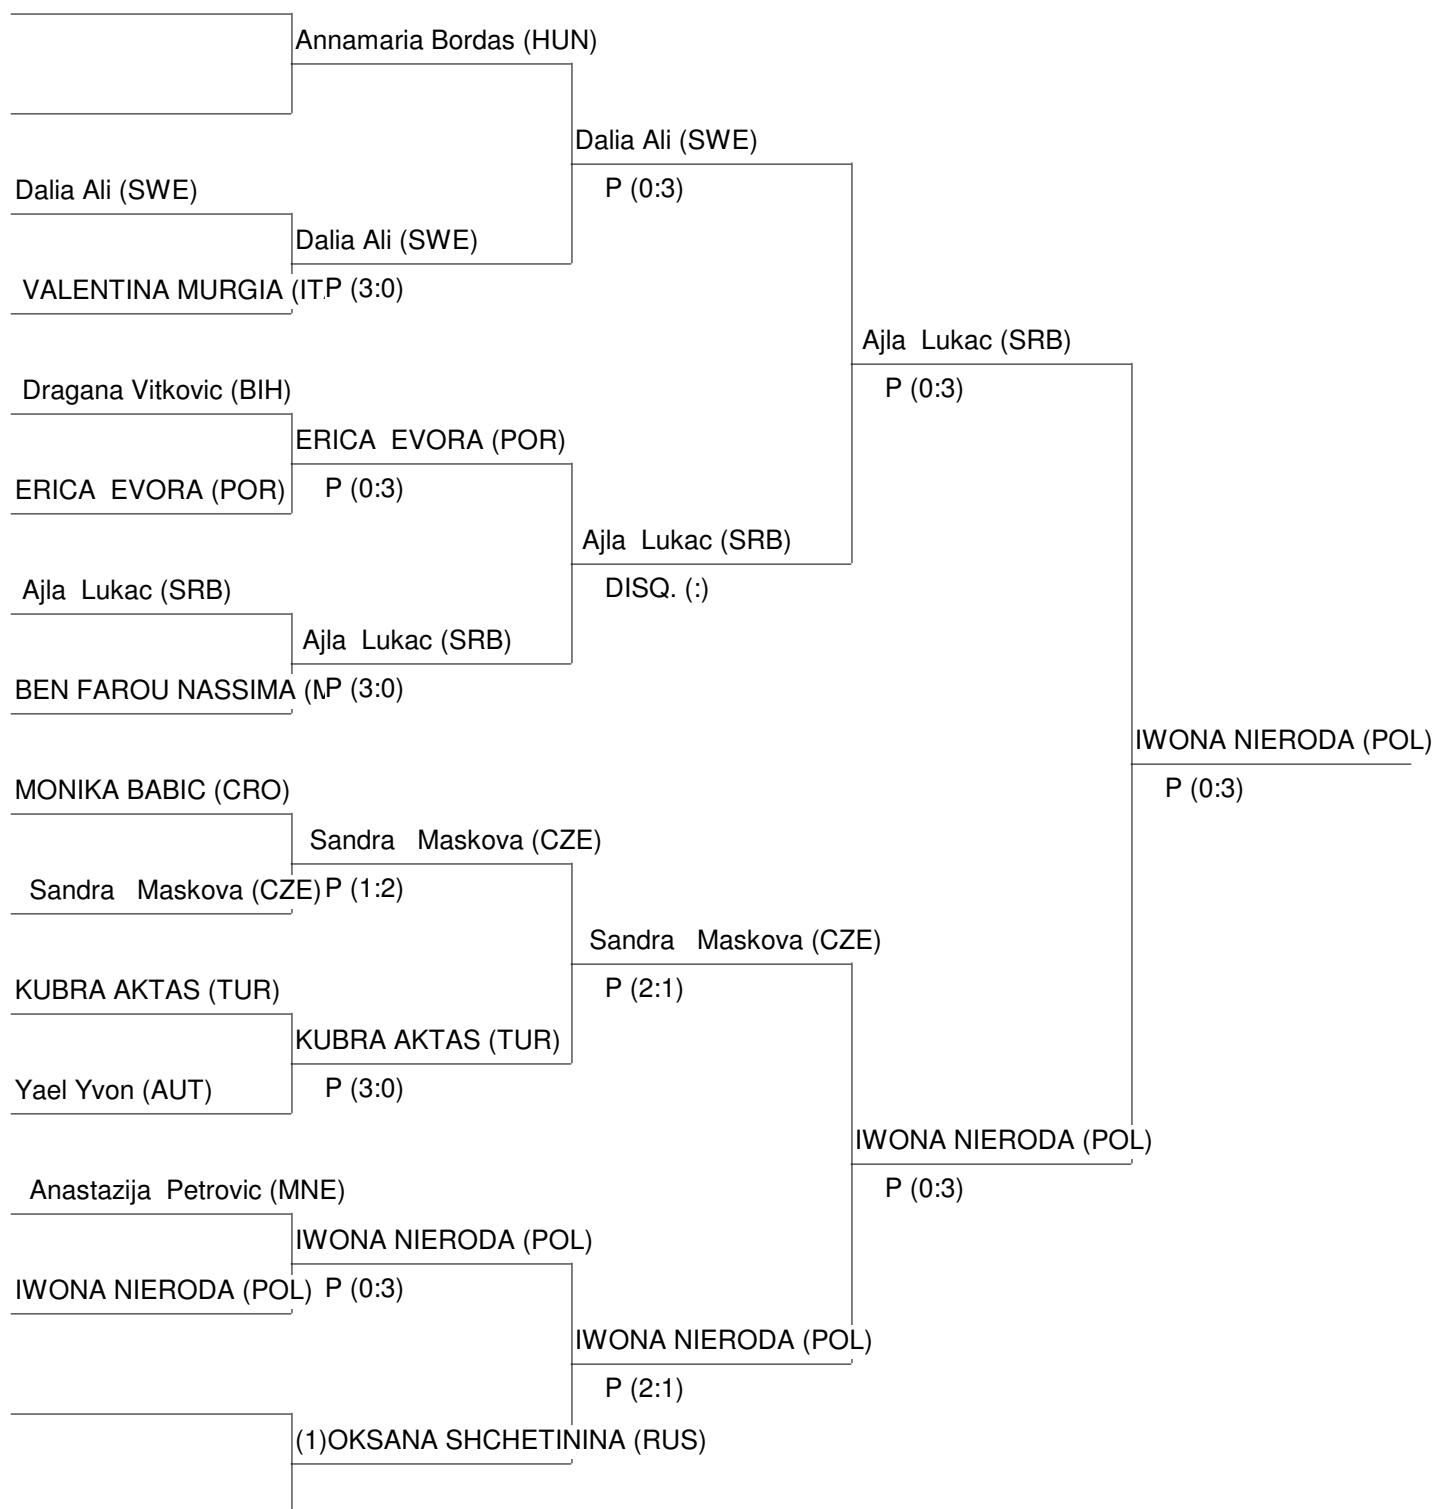

LK women -52kg

WORLD CHAMPIONSHIPS 2015 (KL, K1, LK)

Belgrade [SRB]

21.10.2015 - 01.11.2015

LK women -56kg

WORLD CHAMPIONSHIPS 2015 (KL, K1, LK)
 Belgrade [SRB]
 21.10.2015 - 01.11.2015

LK women -60kg

WORLD CHAMPIONSHIPS 2015 (KL, K1, LK)

Belgrade [SRB]

21.10.2015 - 01.11.2015

LK women -65kg

WORLD CHAMPIONSHIPS 2015 (KL, K1, LK)

Belgrade [SRB]

21.10.2015 - 01.11.2015

LK women -70kg

WORLD CHAMPIONSHIPS 2015 (KL, K1, LK)
Belgrade [SRB]
21.10.2015 - 01.11.2015