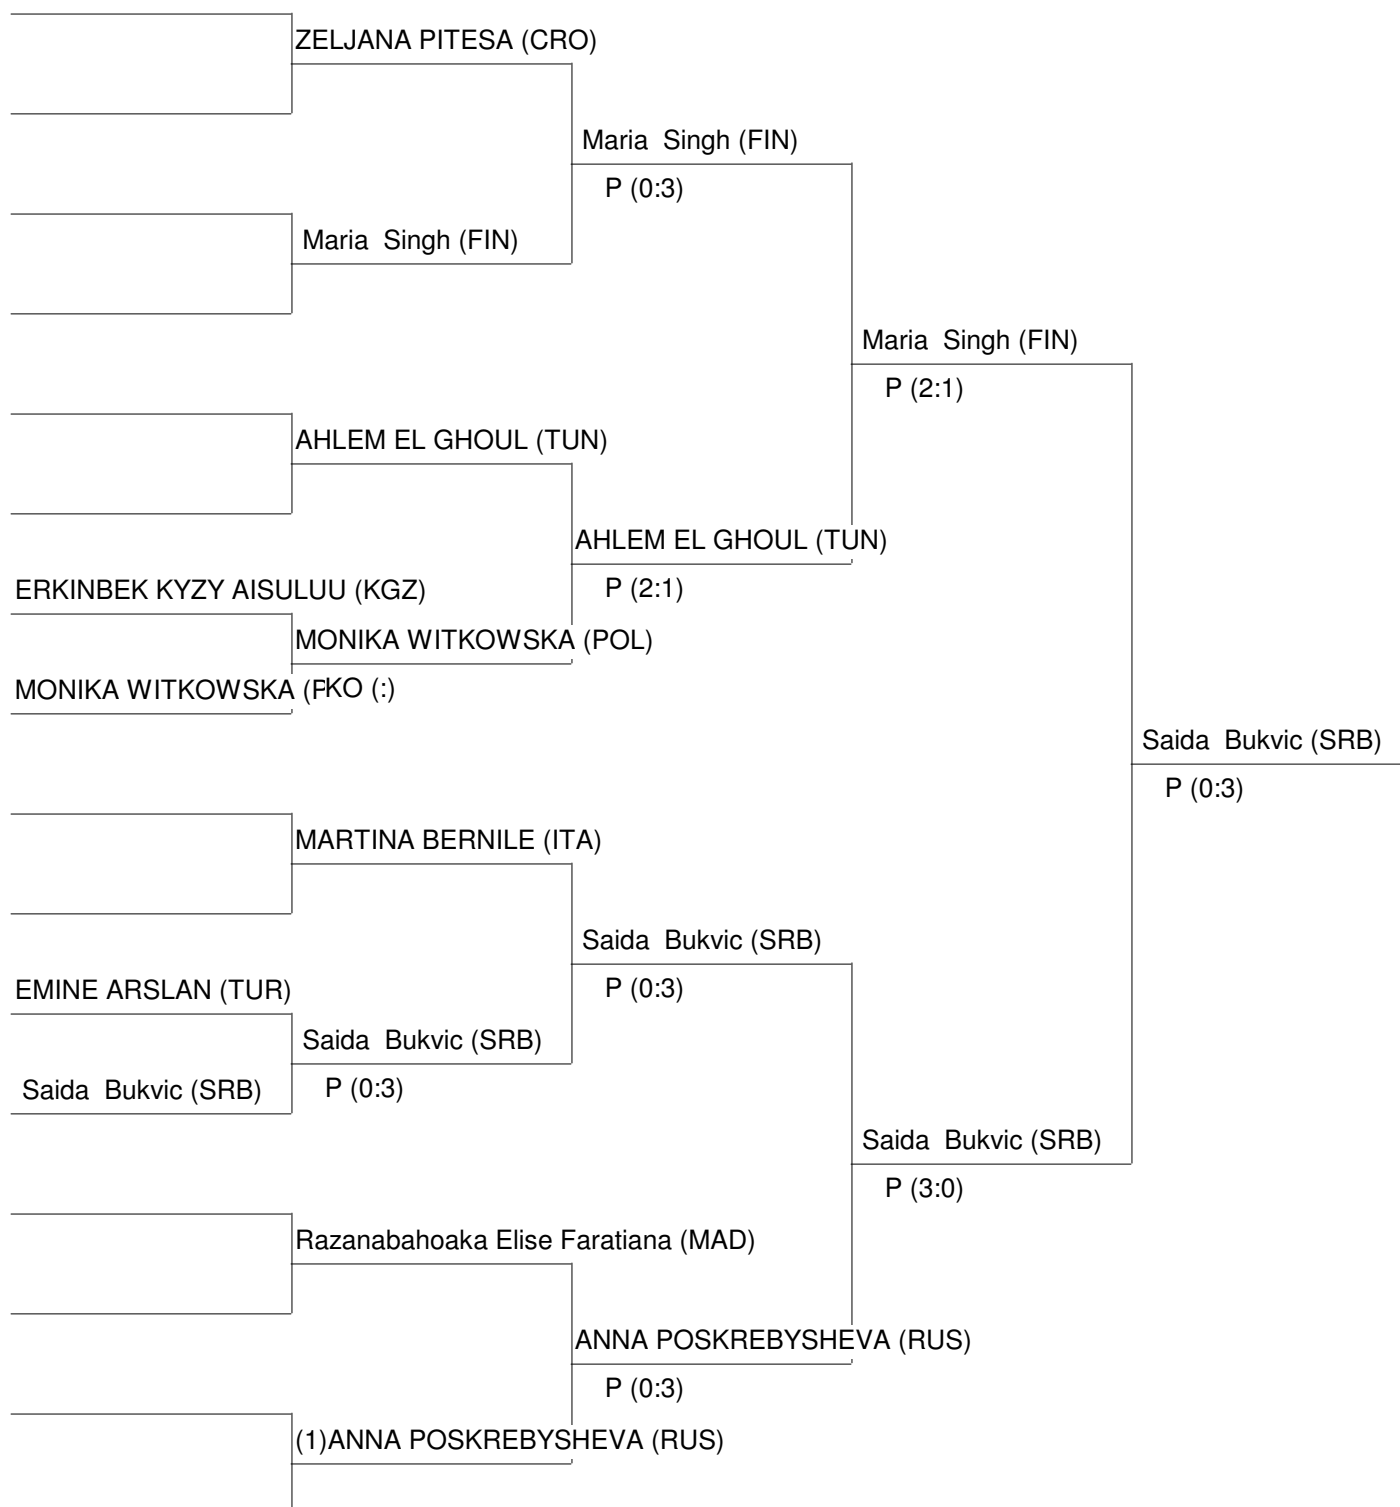

Belgrade [SRB]

21.10.2015 - 01.11.2015

LK men +91kg

WORLD CHAMPIONSHIPS 2015 (KL, K1, LK)

Belgrade [SRB]

21.10.2015 - 01.11.2015

LK women -48kg

WORLD CHAMPIONSHIPS 2015 (KL, K1, LK)
Belgrade [SRB]
21.10.2015 - 01.11.2015

LK women -52kg

WORLD CHAMPIONSHIPS 2015 (KL, K1, LK)

Belgrade [SRB]

21.10.2015 - 01.11.2015

LK women -56kg

WORLD CHAMPIONSHIPS 2015 (KL, K1, LK)
 Belgrade [SRB]
 21.10.2015 - 01.11.2015

LK women -60kg

WORLD CHAMPIONSHIPS 2015 (KL, K1, LK)