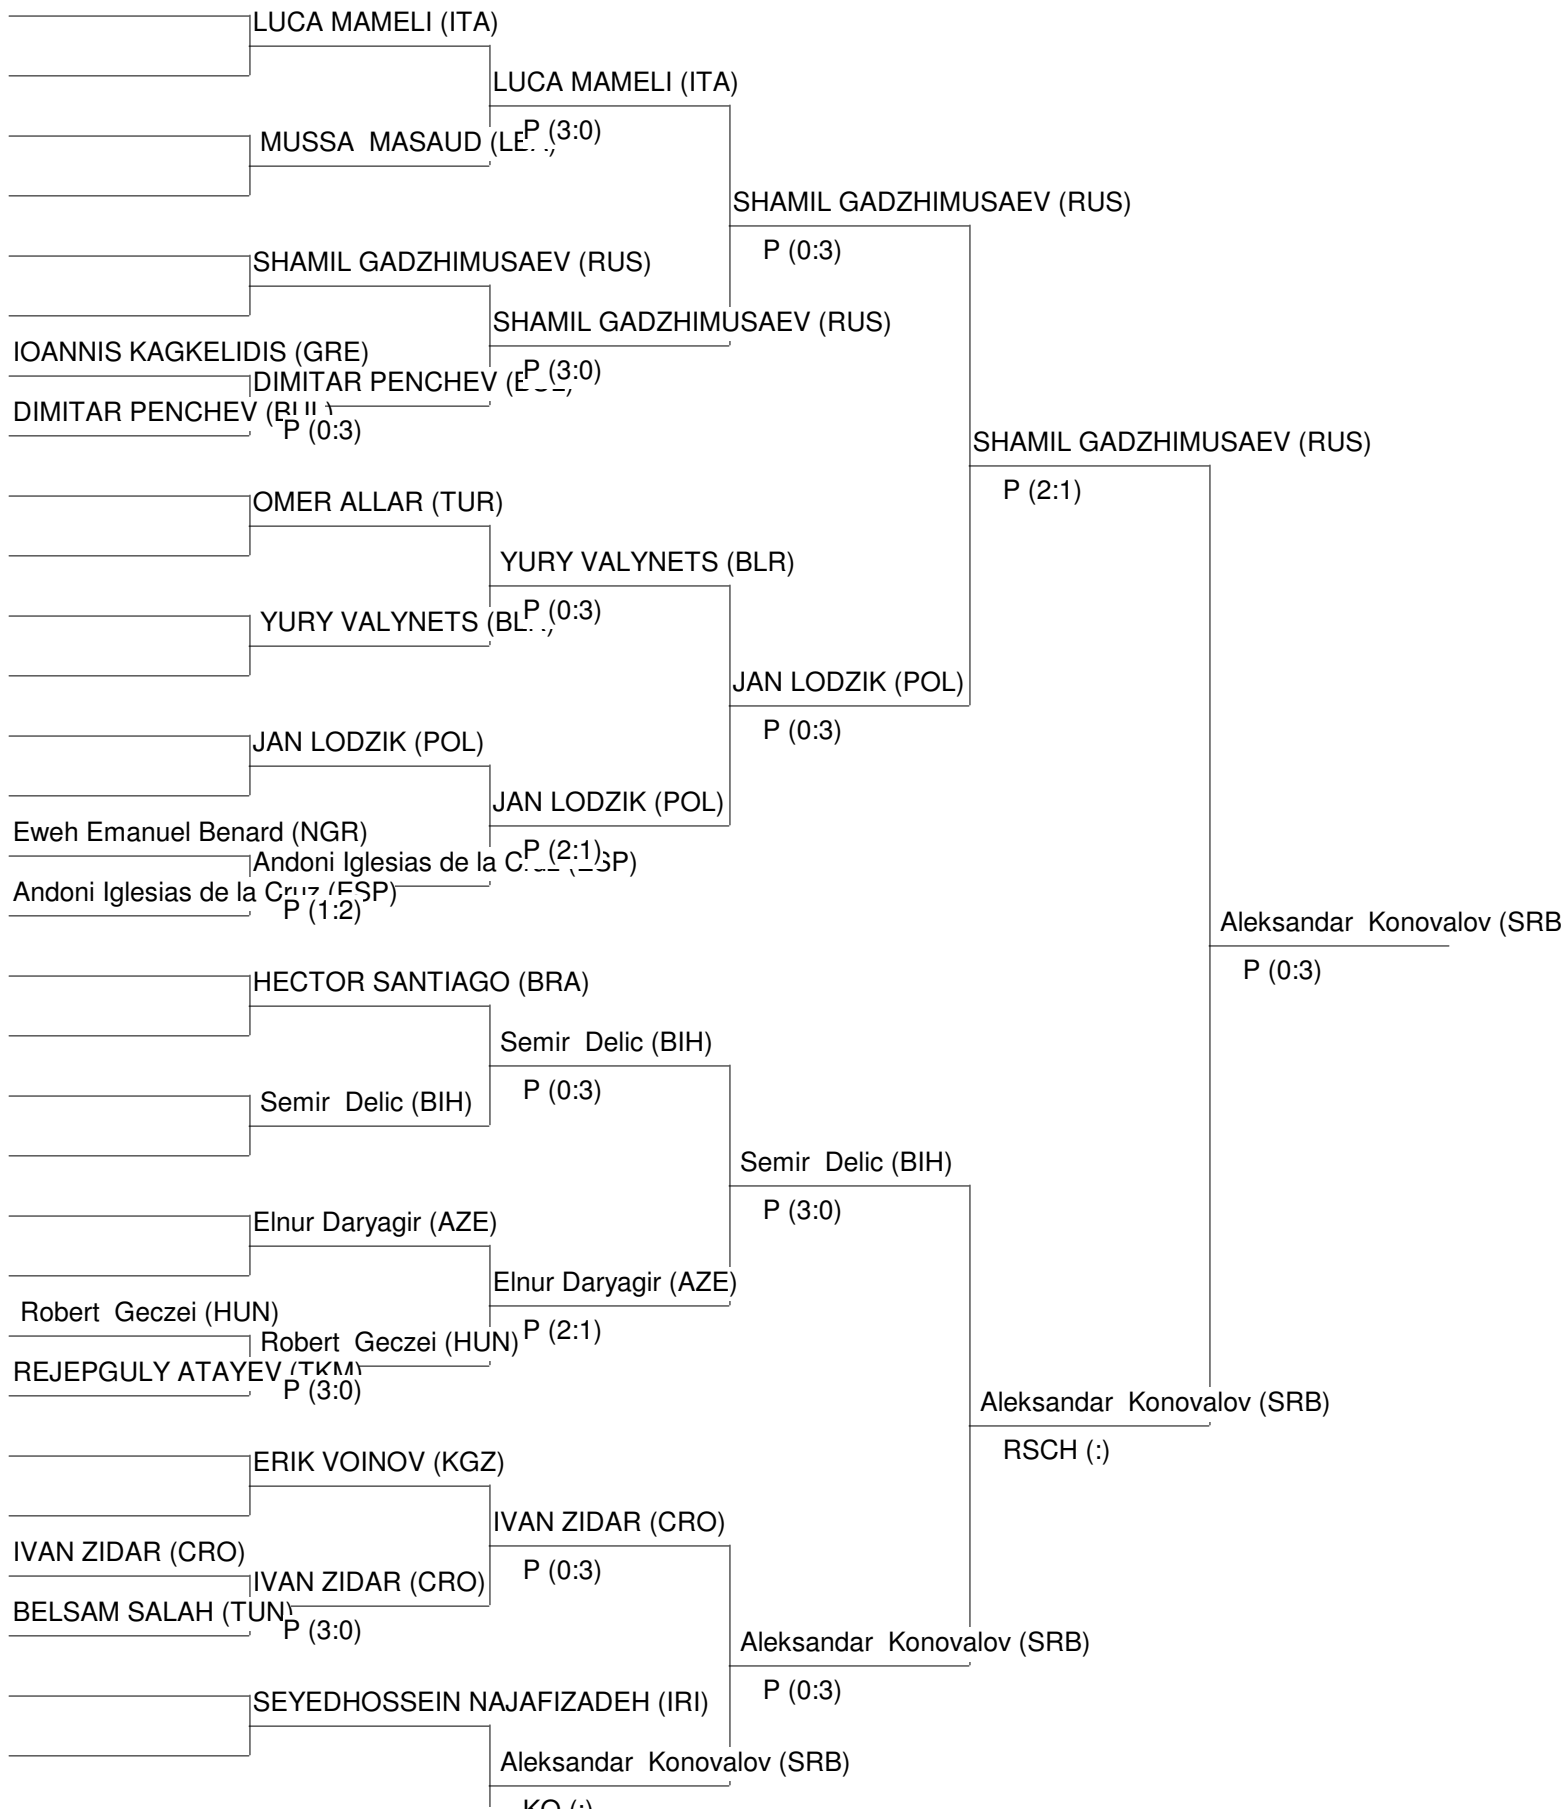

Zohrab Azimov (AZE)

P (1:2)

Zohrab Azimov (AZE)

ANGELOS GIAKOUMIS (CYP) (:

LK men -63,5kg

WORLD CHAMPIONSHIPS 2015 (KL, K1, LK)
 Belgrade [SRB]
 21.10.2015 - 01.11.2015

LK men -67kg

WORLD CHAMPIONSHIPS 2015 (KL, K1, LK)
 Belgrade [SRB]
 21.10.2015 - 01.11.2015